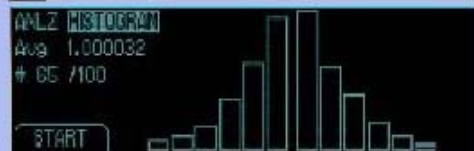

图形显示

1) Trendplot™ 趋势图显示, 统计功能, 直方图显示
2) CAT I 1000 V, CAT II 601 V